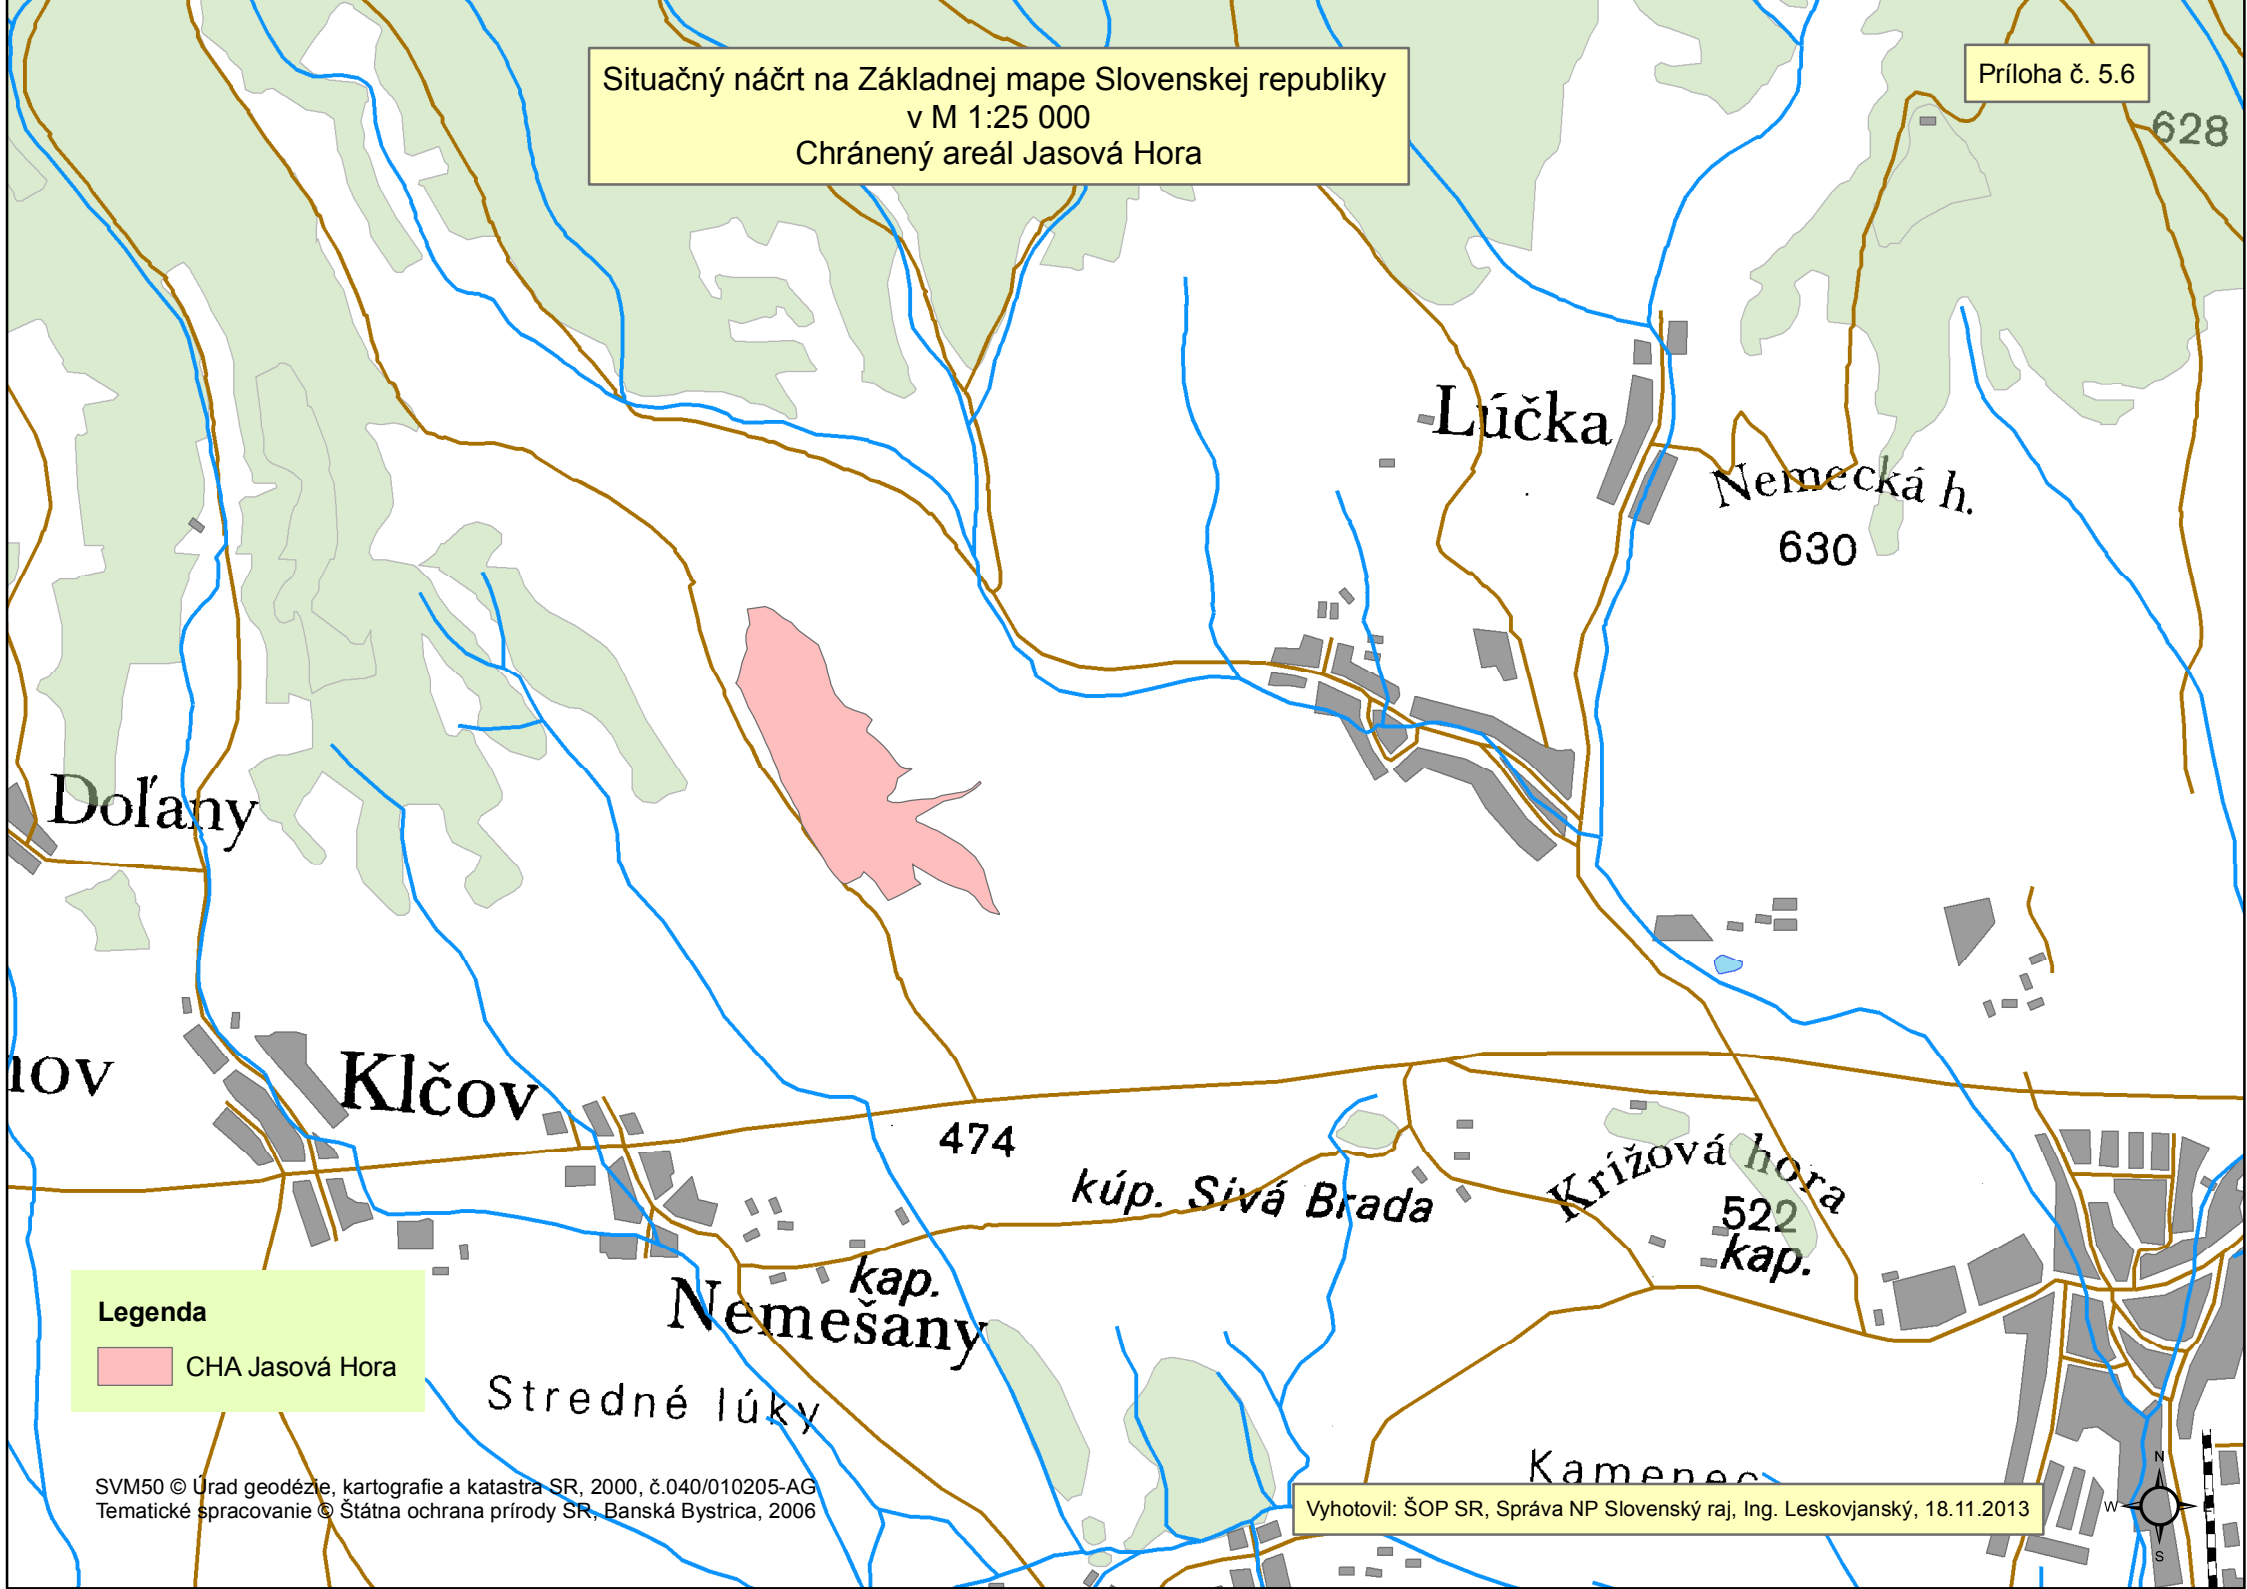

Situačný náčrt na Základnej mape Slovenskej republiky
v M 1:25 000
Chránený areál Jasová Hora

Príloha č. 5.6

Dolany

Lúčka

Nemecká h.
630

Klčov

474

kúp. Sivá Brada

Křížová hora
522
kap.

kap.
Nemešany

Stredné lúky

Kamenec

Legenda
CHA Jasová Hora